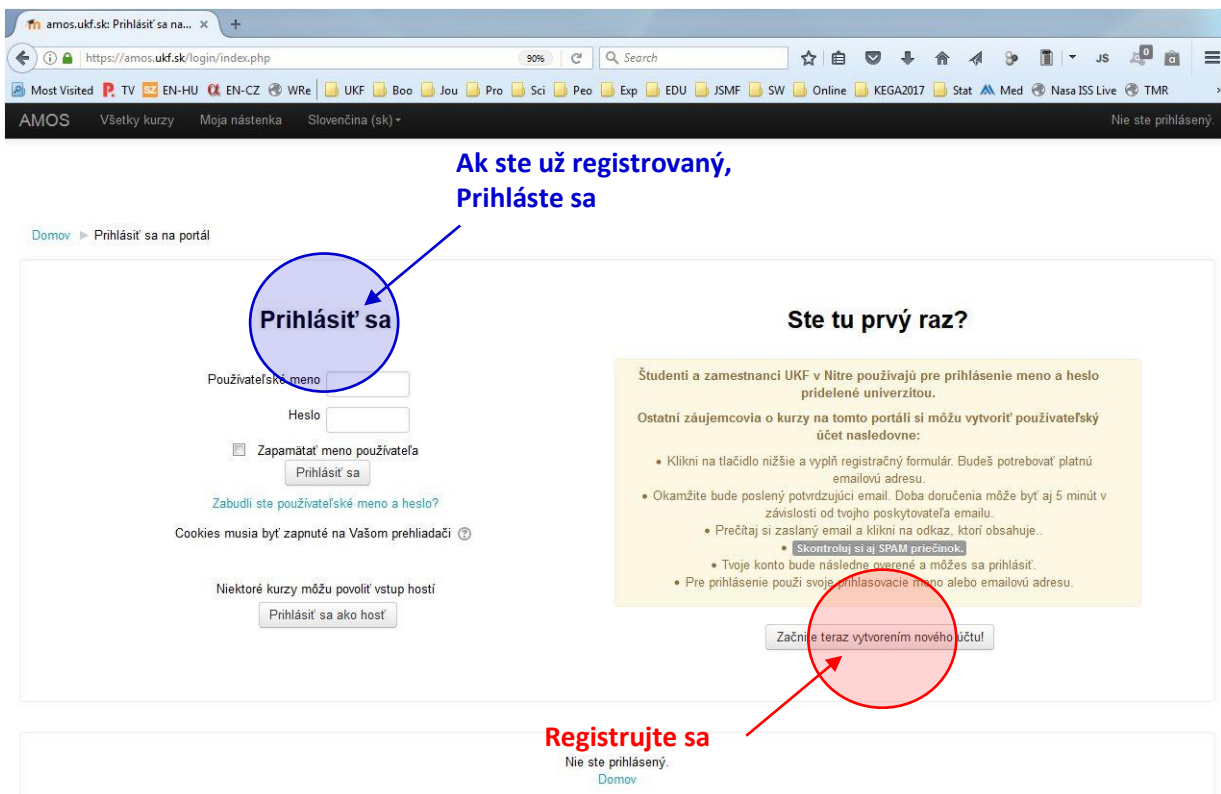

Registrácia na server AMOS (v prípade, že registráciu už máte, prejdite na bod registrácia do kurzu).

## 1. Zájďte na lokalitu

<https://amos.ukf.sk>

Nastavte si jazyk a na čiernom páse vpravo hore vyberte *(Prihlásiť sa)*

## 2. Registrácia